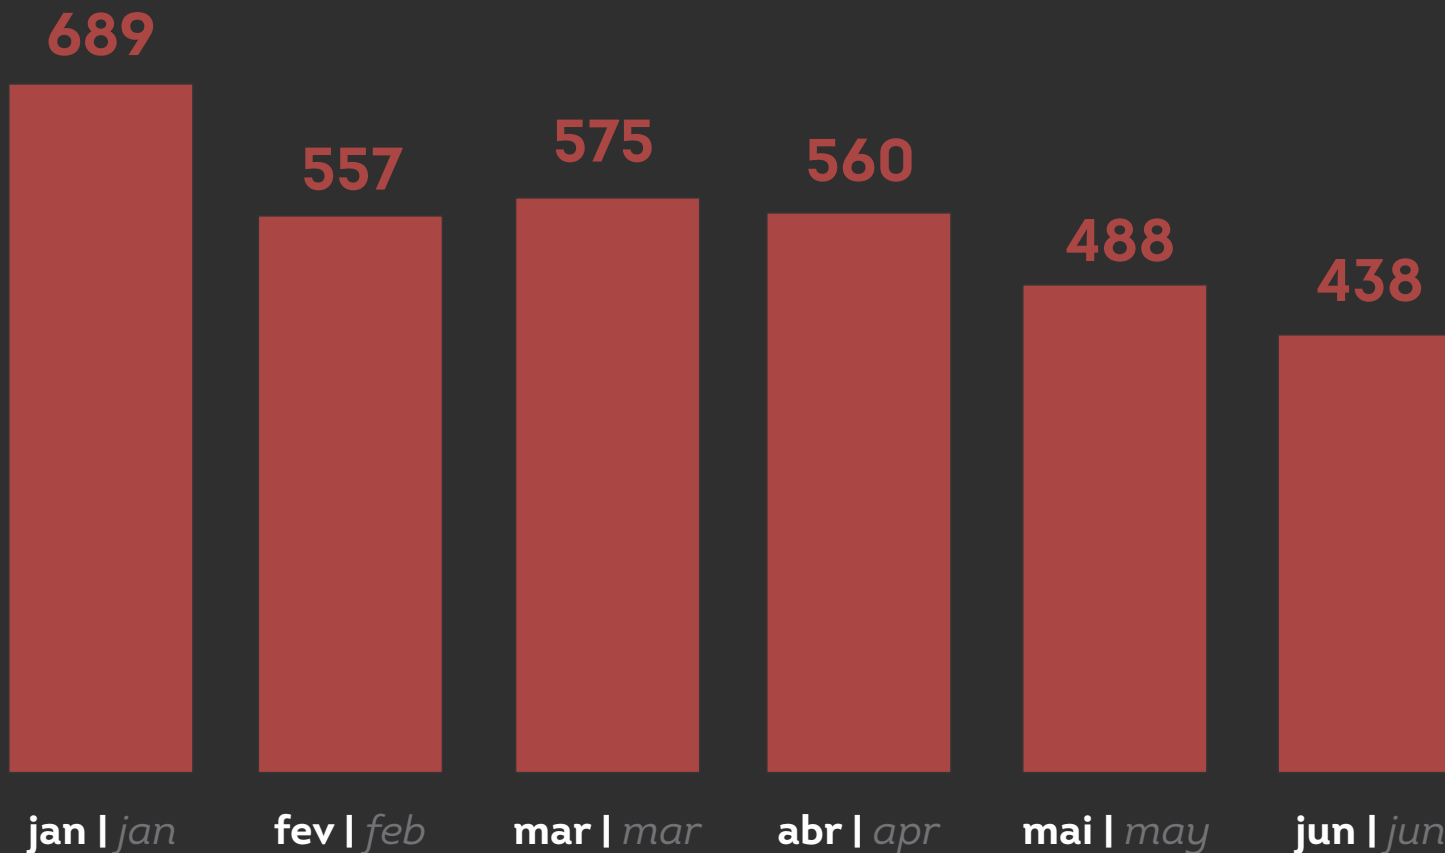

Relatório do 1º Semestre do Turismo no Rio

Rio Tourism 1st Semester Report

Relatório do 1º Semestre do Turismo no Rio

Rio Tourism 1st Semester Report

(x 1.000)
(x 1.000)

Relatório do 1º Semestre do Turismo no Rio

Rio Tourism 1st Semester Report

(em bilhões de R\$)

(billions R\$)

R\$ 7.5
bilhões | billions

**Receita com
os Turistas |
*Income of
Tourists***

**Numero de
Turistas |
*Numbers
of Tourists***

3.8
milhões | millions

**Numero de
Turistas |
Numbers
of Tourists**

3.8 milhões | *millions*

32,6%

67,4%

1.239

estrangeiros | foreigners

2.564

brasileiros | brazilians