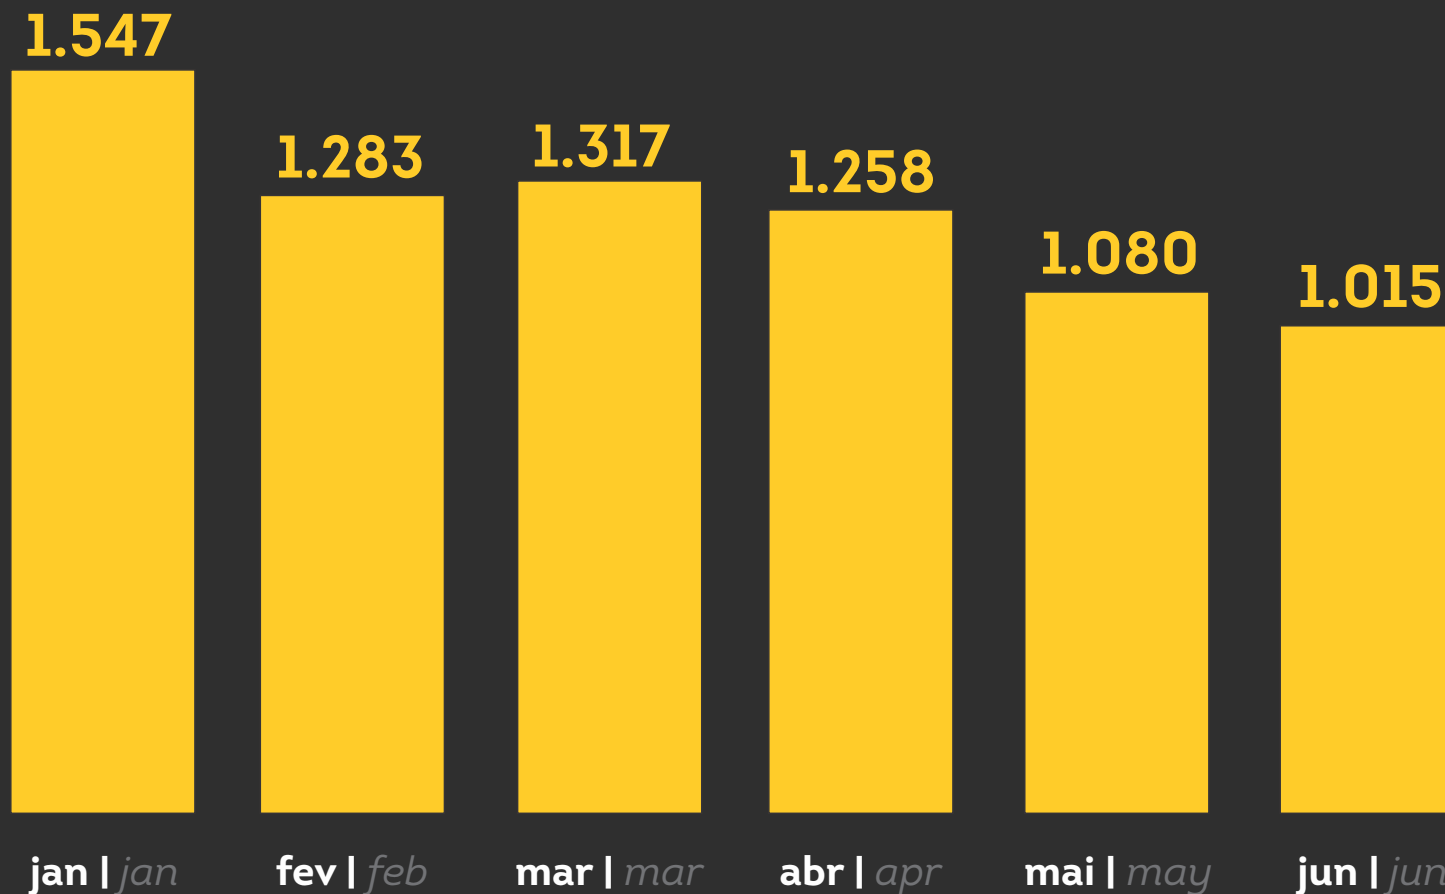

Relatório do 1º Semestre do Turismo no Rio

Rio Tourism 1st Semester Report

Relatório do 1º Semestre do Turismo no Rio

Rio Tourism 1st Semester Report

(x 1.000)
(x 1.000)

Relatório do 1º Semestre do Turismo no Rio

Rio Tourism 1st Semester Report

(em bilhões de R\$)

(billions R\$)

R\$ 7.5
bilhões | billions

**Receita com
os Turistas |
*Income of
Tourists***

**Numero de
Turistas |
*Numbers
of Tourists***

3.8
milhões | millions

**Numero de
Turistas |
Numbers
of Tourists**

3.8 milhões | *millions*

32,6%

67,4%

1.239

estrangeiros | foreigners

2.564

brasileiros | brazilians