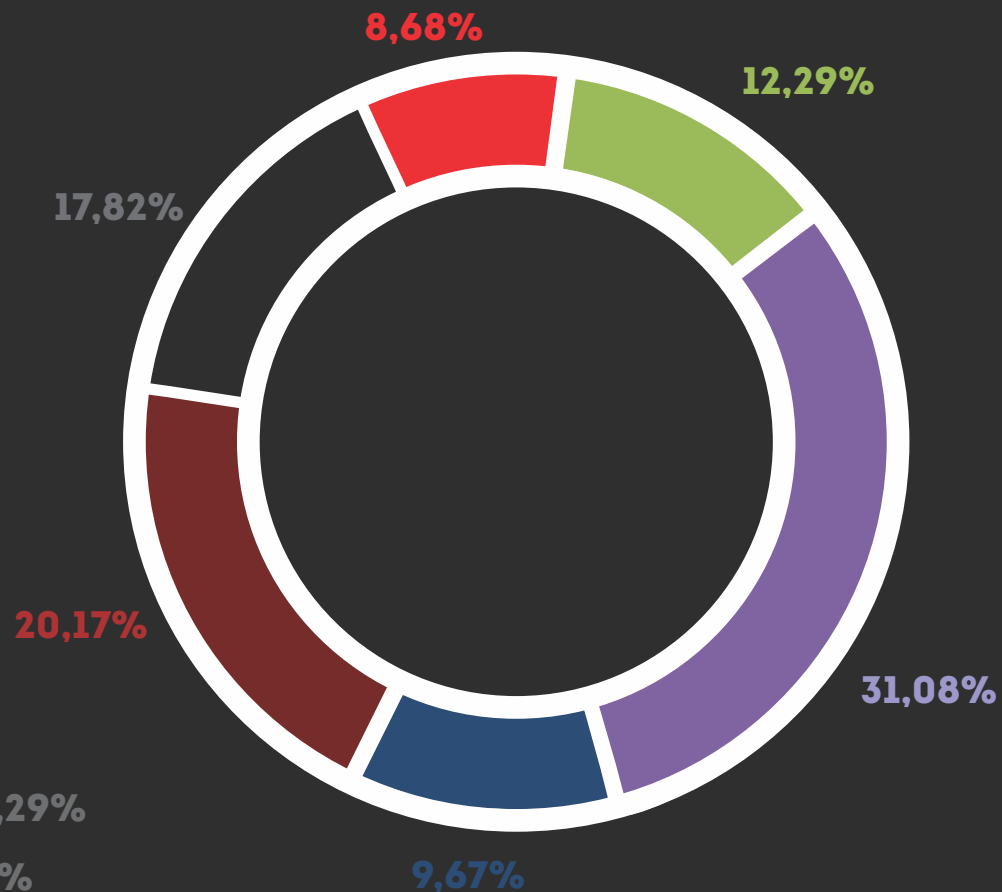

Feiras e Congresso 2015 | 2027

Congress and Conference 2015 | 2027

RIOCEPTUR

SIMPÓSIOS | SYMPOSIUM: 8,68%

CONFERÊNCIAS | CONFERENCES: 12,29%

CONGRESSOS | CONGRESSES: 31,08%

ENCONTROS | MEETINGS: 9,67%

FEIRAS | FAIRS: 20,17%

OUTROS | OTHERS: 17,82%

Feiras e Congresso 2015 | 2027

Congress and Conference 2015 | 2027

RIOCEPTUR

LOCAL | VENUE	2015	2016	2017	2018	2019	2020
ZONA OESTE | WEST ZONE	58	40	100	19	8	4
ZONA SUL | SOUTH ZONE	128	31	58	2	0	0
CENTRO E ZONA NORTE | DOWNTOWN AND NORTH ZONE	115	58	64	4	0	0
NÃO DEFINIDO | NOT CONFIRMED	-	-	2	11	6	9