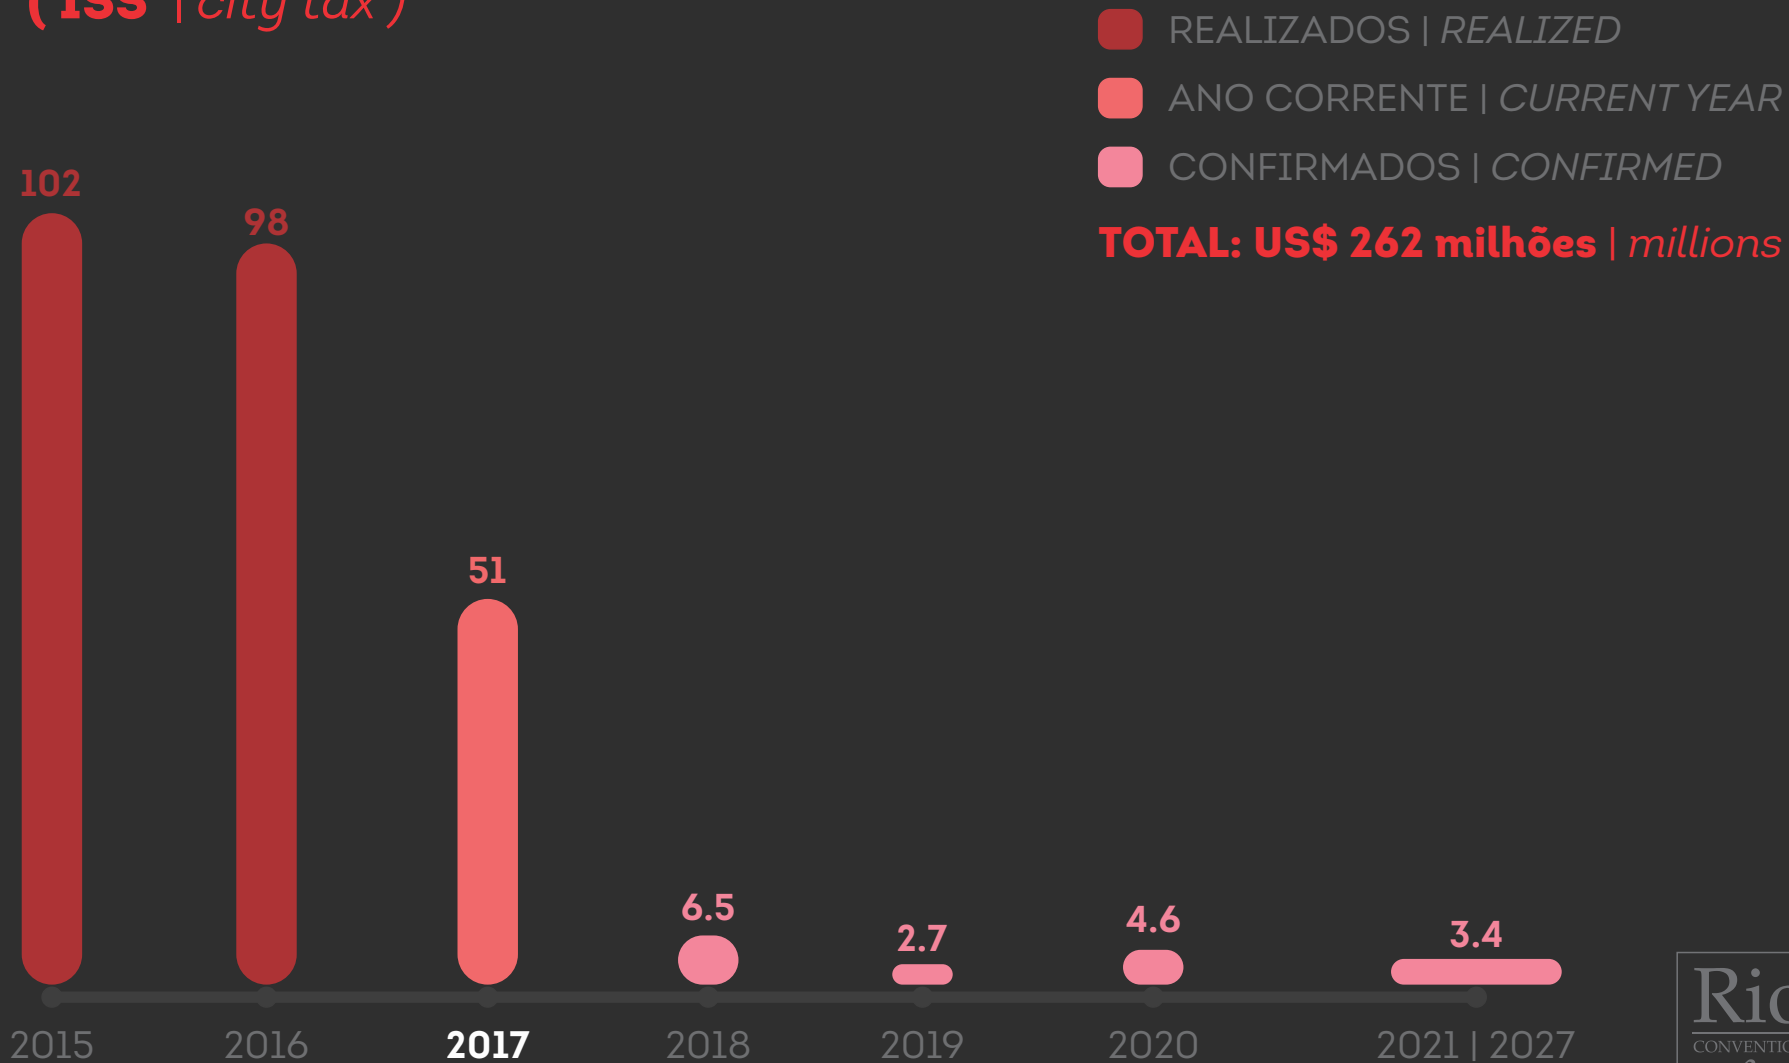

2016

2017

2018

2019

2020

2021 | 2027

- REALIZADOS | REALIZED
- ANO CORRENTE | CURRENT YEAR
- CONFIRMADOS | CONFIRMED

TOTAL: 4.164.403 pax's

Feiras e Congresso 2015 | 2027

Congress and Conference 2015 | 2027

(em milhões de dólares | US\$ millions)

Feiras e Congresso 2015 | 2027

Congress and Conference 2015 | 2027

(**ISS** | *city tax*)

(em milhões de dólares | *US\$ millions*)

Feiras e Congresso 2015 | 2027

Congress and Conference 2015 | 2027

RIOCEPTUR

Centro de Pesquisas e Estudos Aplicados
ao Turismo da Cidade do Rio de Janeiro

SIMPÓSIOS | SYMPOSIUM: 8,68%

CONFERÊNCIAS | CONFERENCES: 12,29%