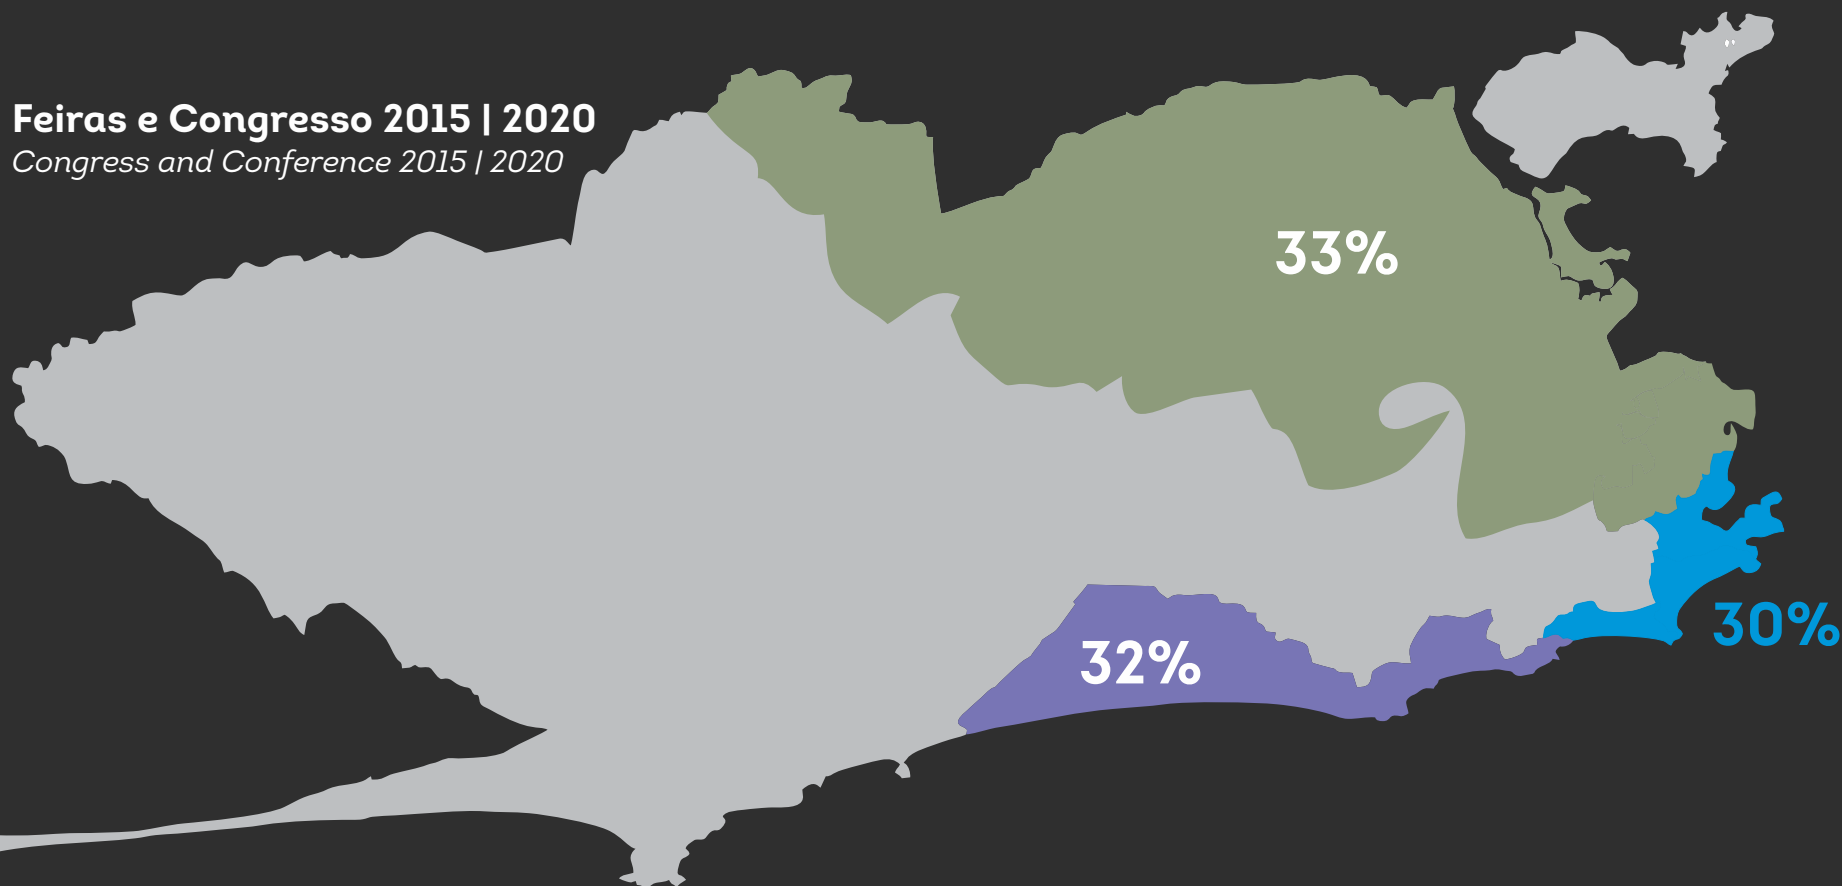

Feiras e Congresso 2015 | 2027

Congress and Conference 2015 | 2027

RIOCEPTUR

Feiras e Congresso 2015 | 2020

Congress and Conference 2015 | 2020

5% NÃO DEFINIDO | NOT CONFIRMED