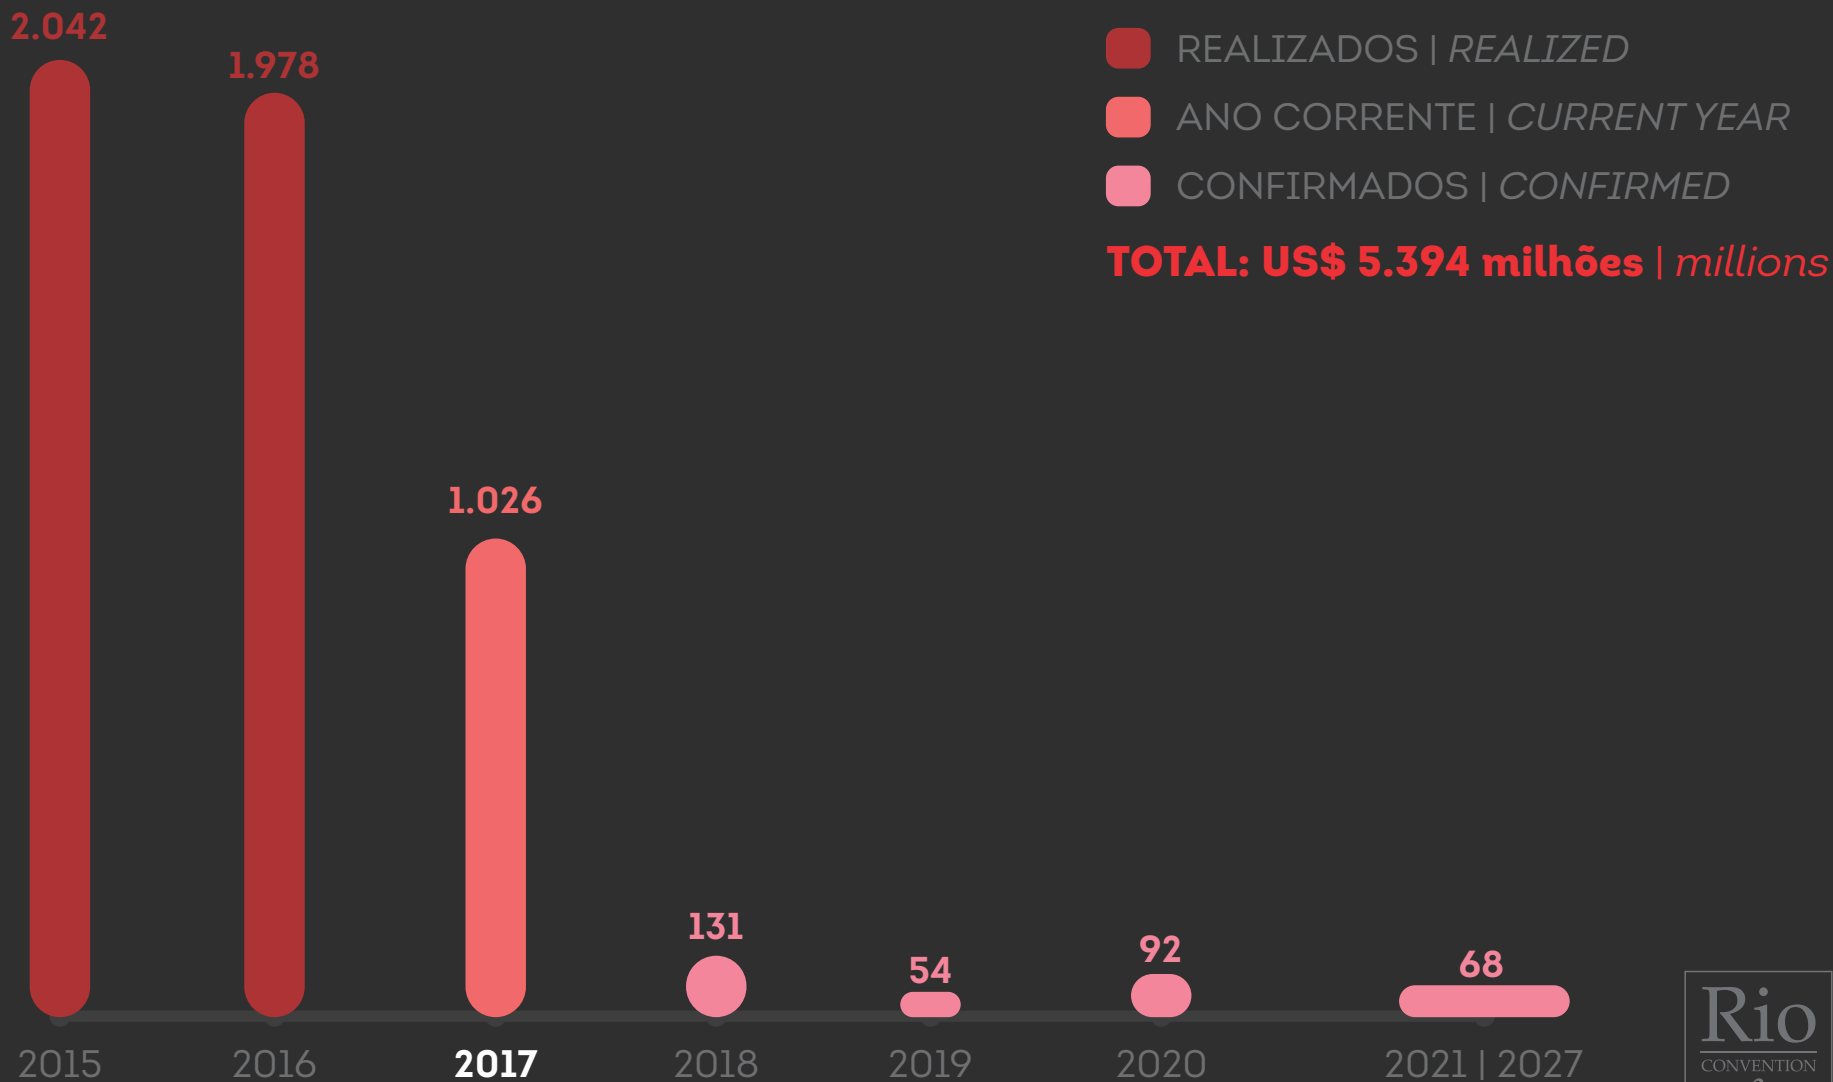

Feiras e Congresso 2015 | 2027

Congress and Conference 2015 | 2027

(em milhões de dólares | US$ millions)