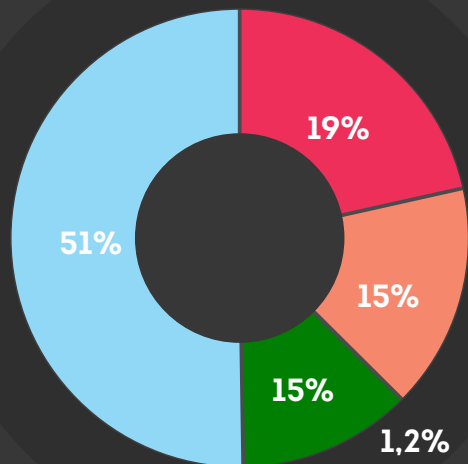

61%

Usaram avião para chegar ao Rio

Legenda | Legend

Sozinho | Alone

Companheiro | Life partner

Família | Family

Amigos | Friends