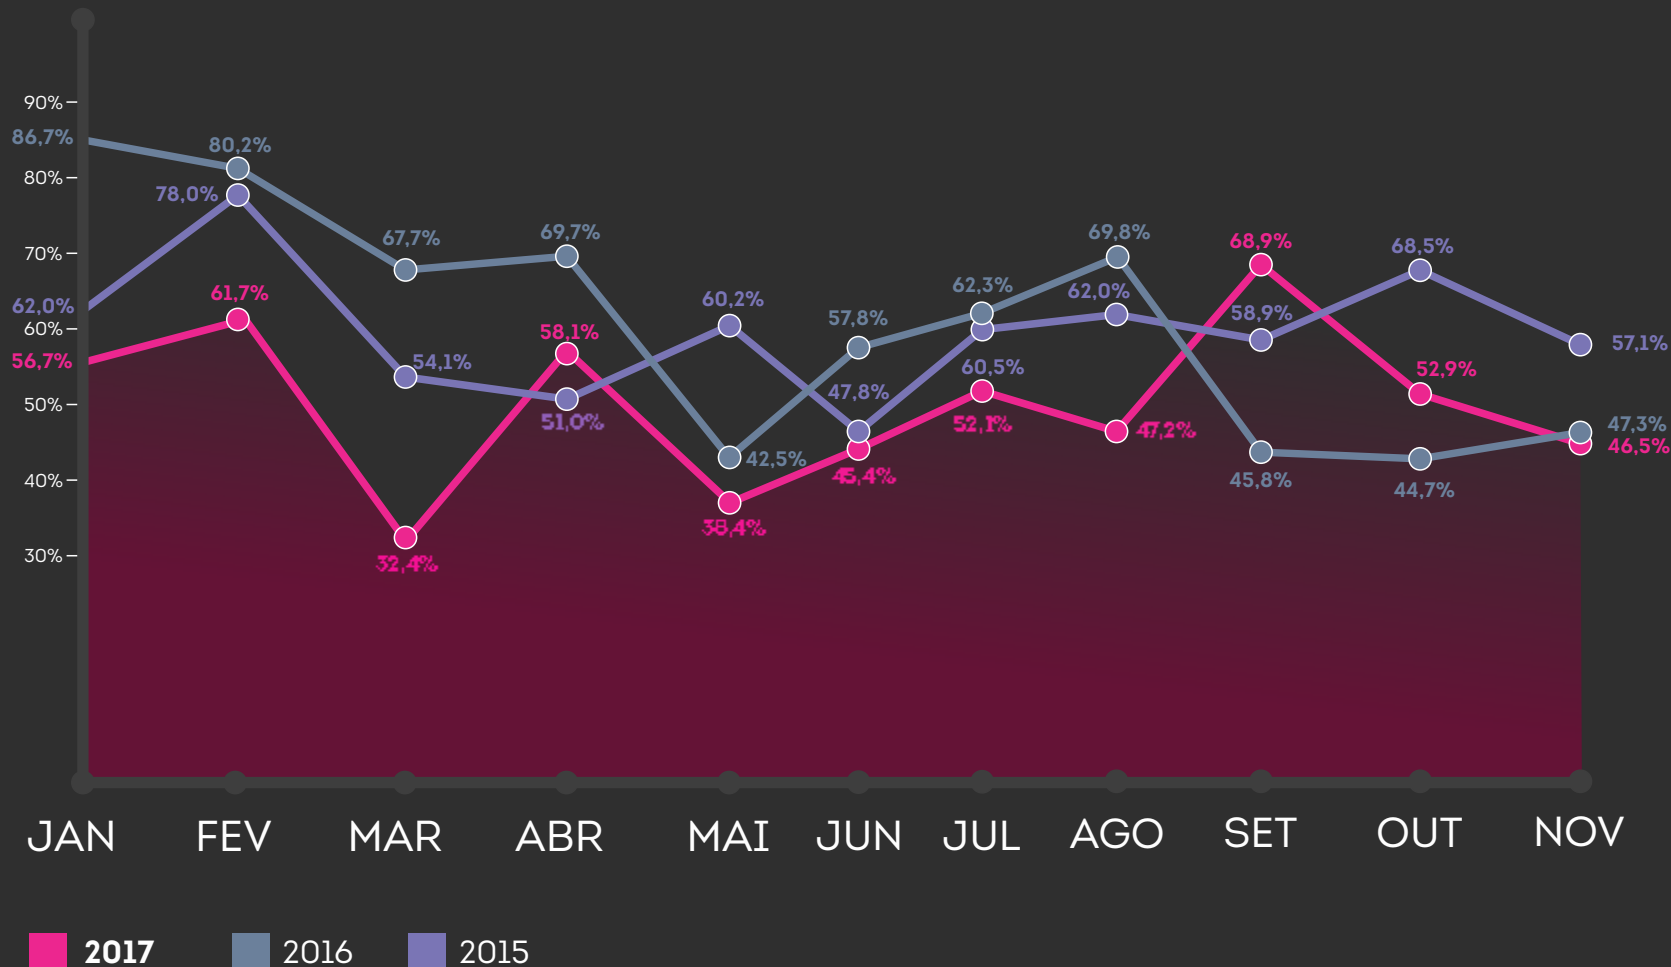

Taxa de Ocupação dos Albergues 2017
Hostel Occupancy Rate 2017

Rio
CONVENTION
&
VISITORS
BUREAU

Taxa de Ocupação dos Albergues 2017

Hostel Occupancy Rate 2017

APOIO:

Taxa de Ocupação dos Albergues 2017

Hostel Occupancy Rate 2017

APOIO:

MÉDIA 2017 (até novembro)
Avarage 2017 (jan | nov)

50,9%

MÉDIA 2016 (até nov): 61,3%
Avarage 2016 (jan | nov): 61,3%

MÉDIA 2015 (até nov): 60,0%
Avarage 2015 (jan | nov): 60,0%

APOIO:

rioceptur@rcub.com.br