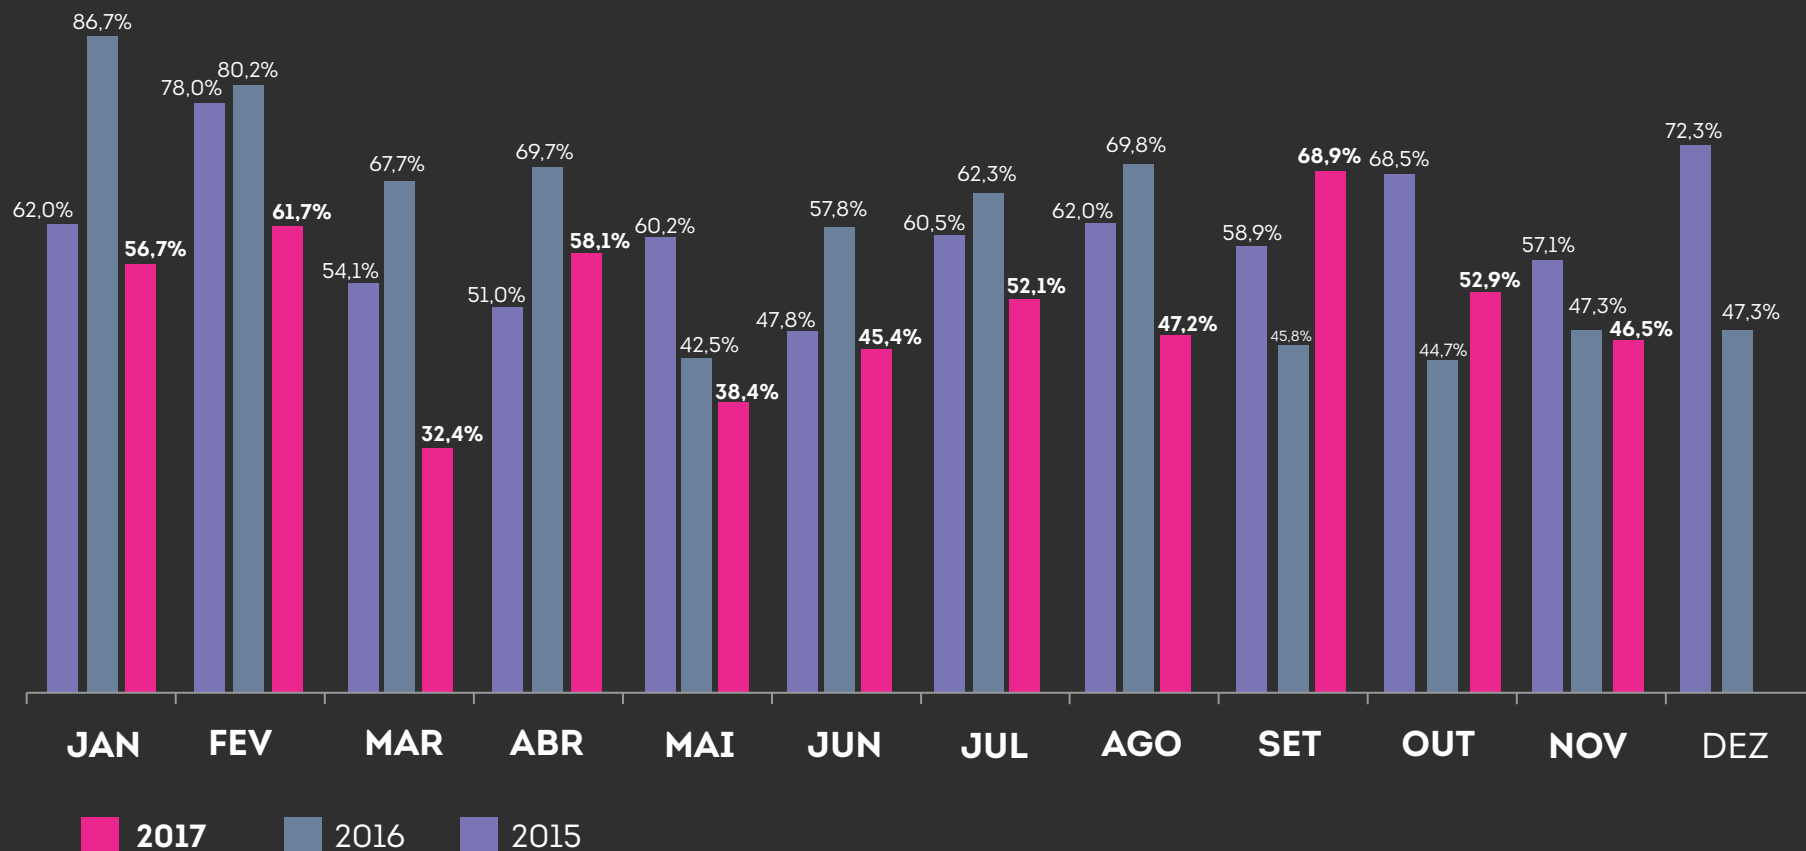

Taxa de Ocupação dos Albergues 2017
Hostel Occupancy Rate 2017

Rio
CONVENTION
&
VISITORS
BUREAU

Taxa de Ocupação dos Albergues 2017

Hostel Occupancy Rate 2017

APOIO:

Taxa de Ocupação dos Albergues 2017

Hostel Occupancy Rate 2017

APOIO:

MÉDIA 2017 (até novembro)
Avarage 2017 (jan | nov)

50,9%

MÉDIA 2016 (até nov): 61,3%
Avarage 2016 (jan | nov): 61,3%

MÉDIA 2015 (até nov): 60,0%
Avarage 2015 (jan | nov): 60,0%

APOIO:

rioceptur@rcub.com.br