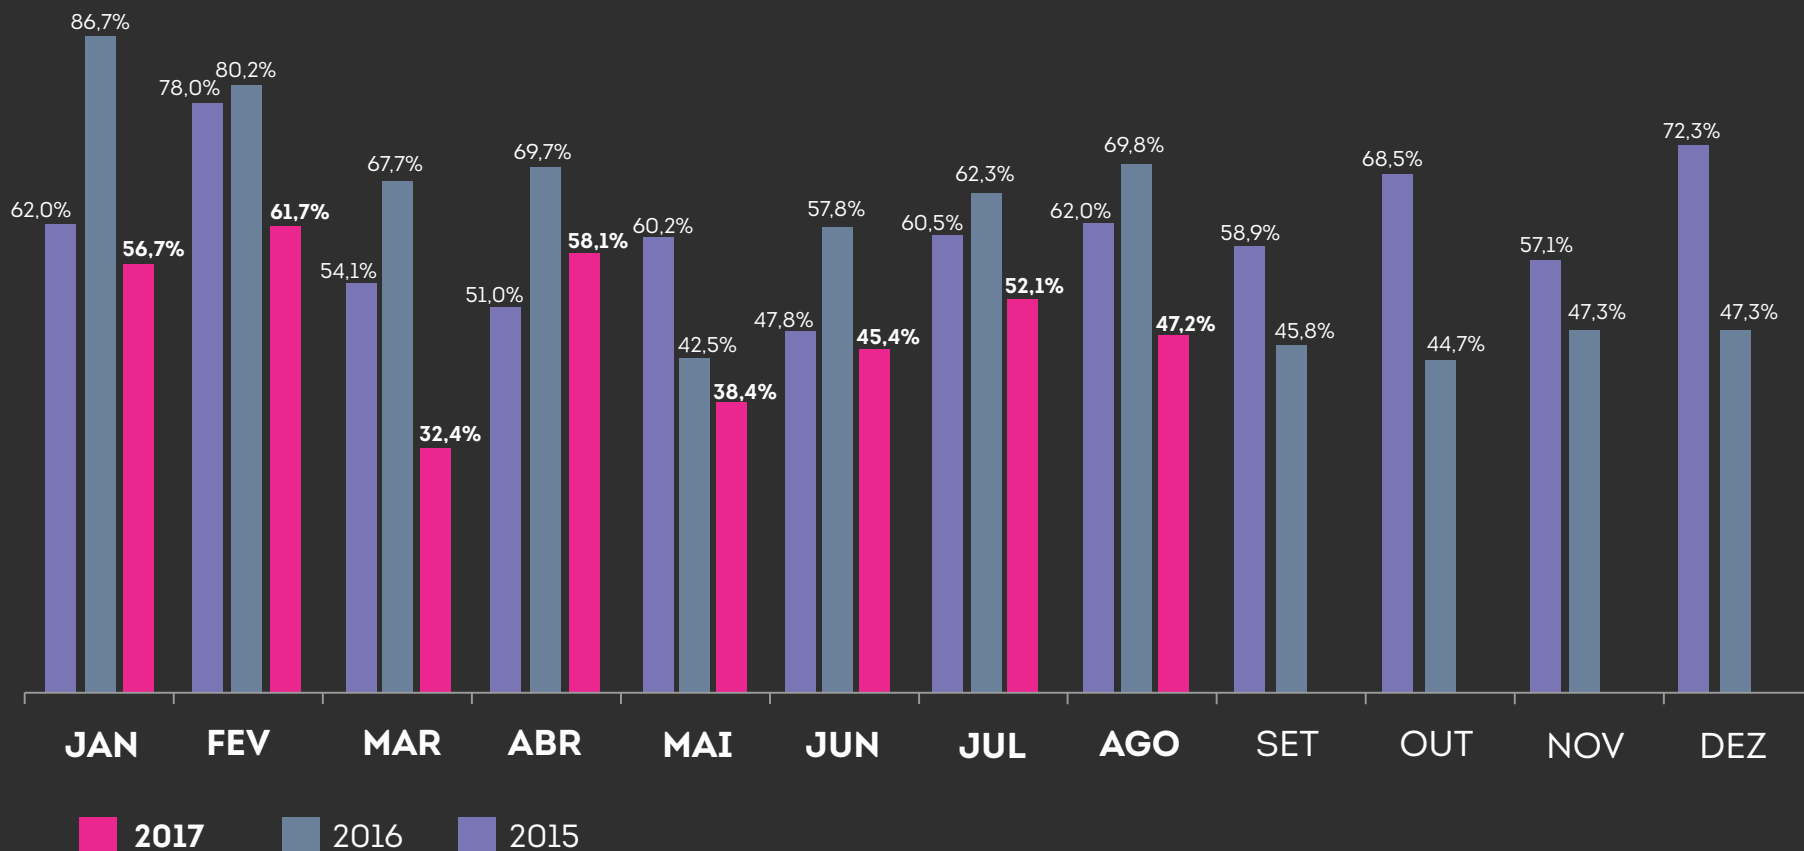

Taxa de Ocupação dos Albergues 2017

Hostel Occupancy Rate 2017

APOIO: